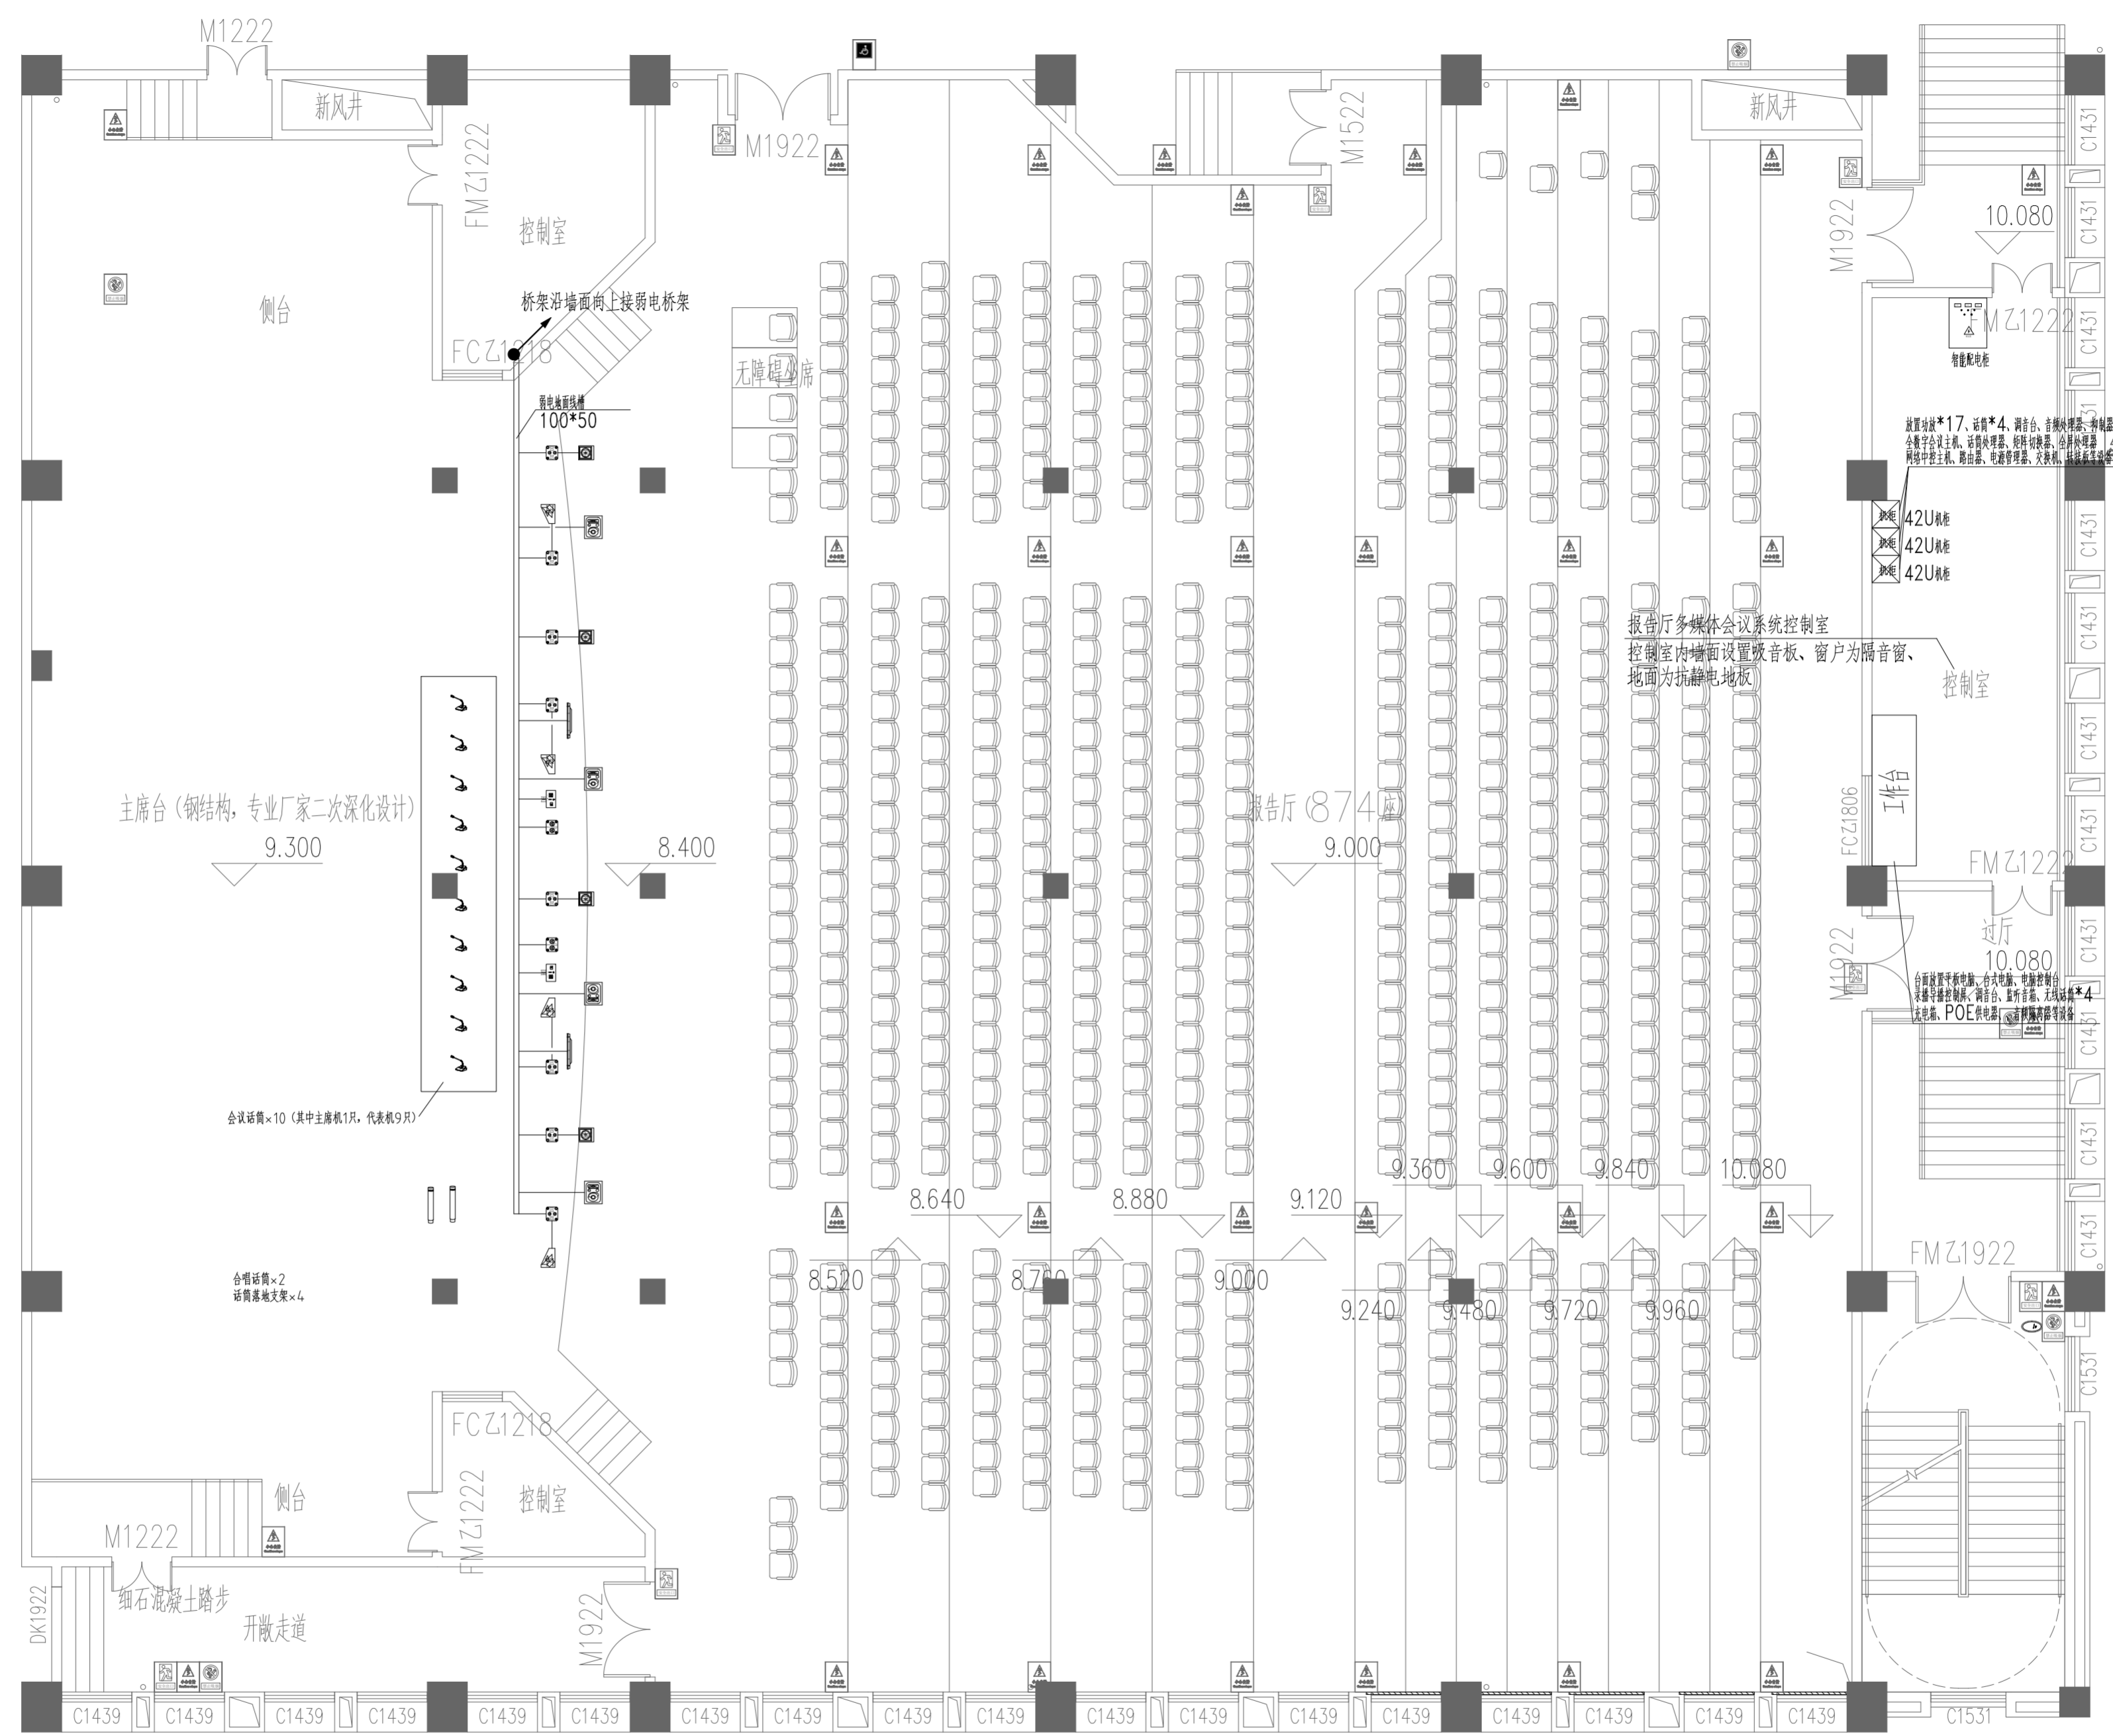

布线安装说明	台唇音箱 共4只 每只音箱1*EVJV2*2.5音箱线 1*JDG25/WC/CC 安装高度距地面5cm 安装方式:落地/嵌入安装 承重:功率:300W 尺寸: 其余1只台唇音箱,布线类同
布线安装说明	返听音箱 共6只 1*EVJV2*2.5音箱线至音箱地插 1*JDG25/FC/CC 舞台上落地摆放安装 安装方式:落地/嵌入安装 承重:功率:300W 尺寸: 其余3只返听音箱,布线类同
布线安装说明	超低频音箱 共4只 1*EVJV2*2.5音箱线至音箱地插 1*JDG25/FC/CC 落地摆放安装 安装方式:落地/嵌入 承重:功率:600W 尺寸: 其余1只超低频音箱,布线类同
布线安装说明	音箱地插D3 共6只 2*EVJV2*2.5音箱线 1*JDG25/FC/WC/CC 地面挖槽嵌入安装 其余5只音箱地插D3,布线类同
布线安装说明	话筒地插YD 共2只 2*RVPE2*0.5屏蔽音频线 1*JDG25/FC/CC 地面挖槽嵌入安装 其余1只音频地插YD,布线类同
布线安装说明	WiFi话简单元 共10台 桌面搁置安装 5GWiFi无线接收,无需布线
布线安装说明	多媒体地插DH 共2只 1*光纤HDMI高清视频线 1*RVPE2*0.5 1*Cat6 1*RVV3*1.5 1*JDG32/FC/WC/CC 2*JDG25/FC/WC/CC 地面挖槽嵌入安装 其余1只地插DH,布线类同
布线安装说明	返看电视 共2台 1*光纤HDMI高清视频线 1*Cat6 1*RVV3*1.5 1*JDG32/FC/WC/CC 2*JDG25/FC/WC/CC 落地安装 其余1台电视机,布线类同